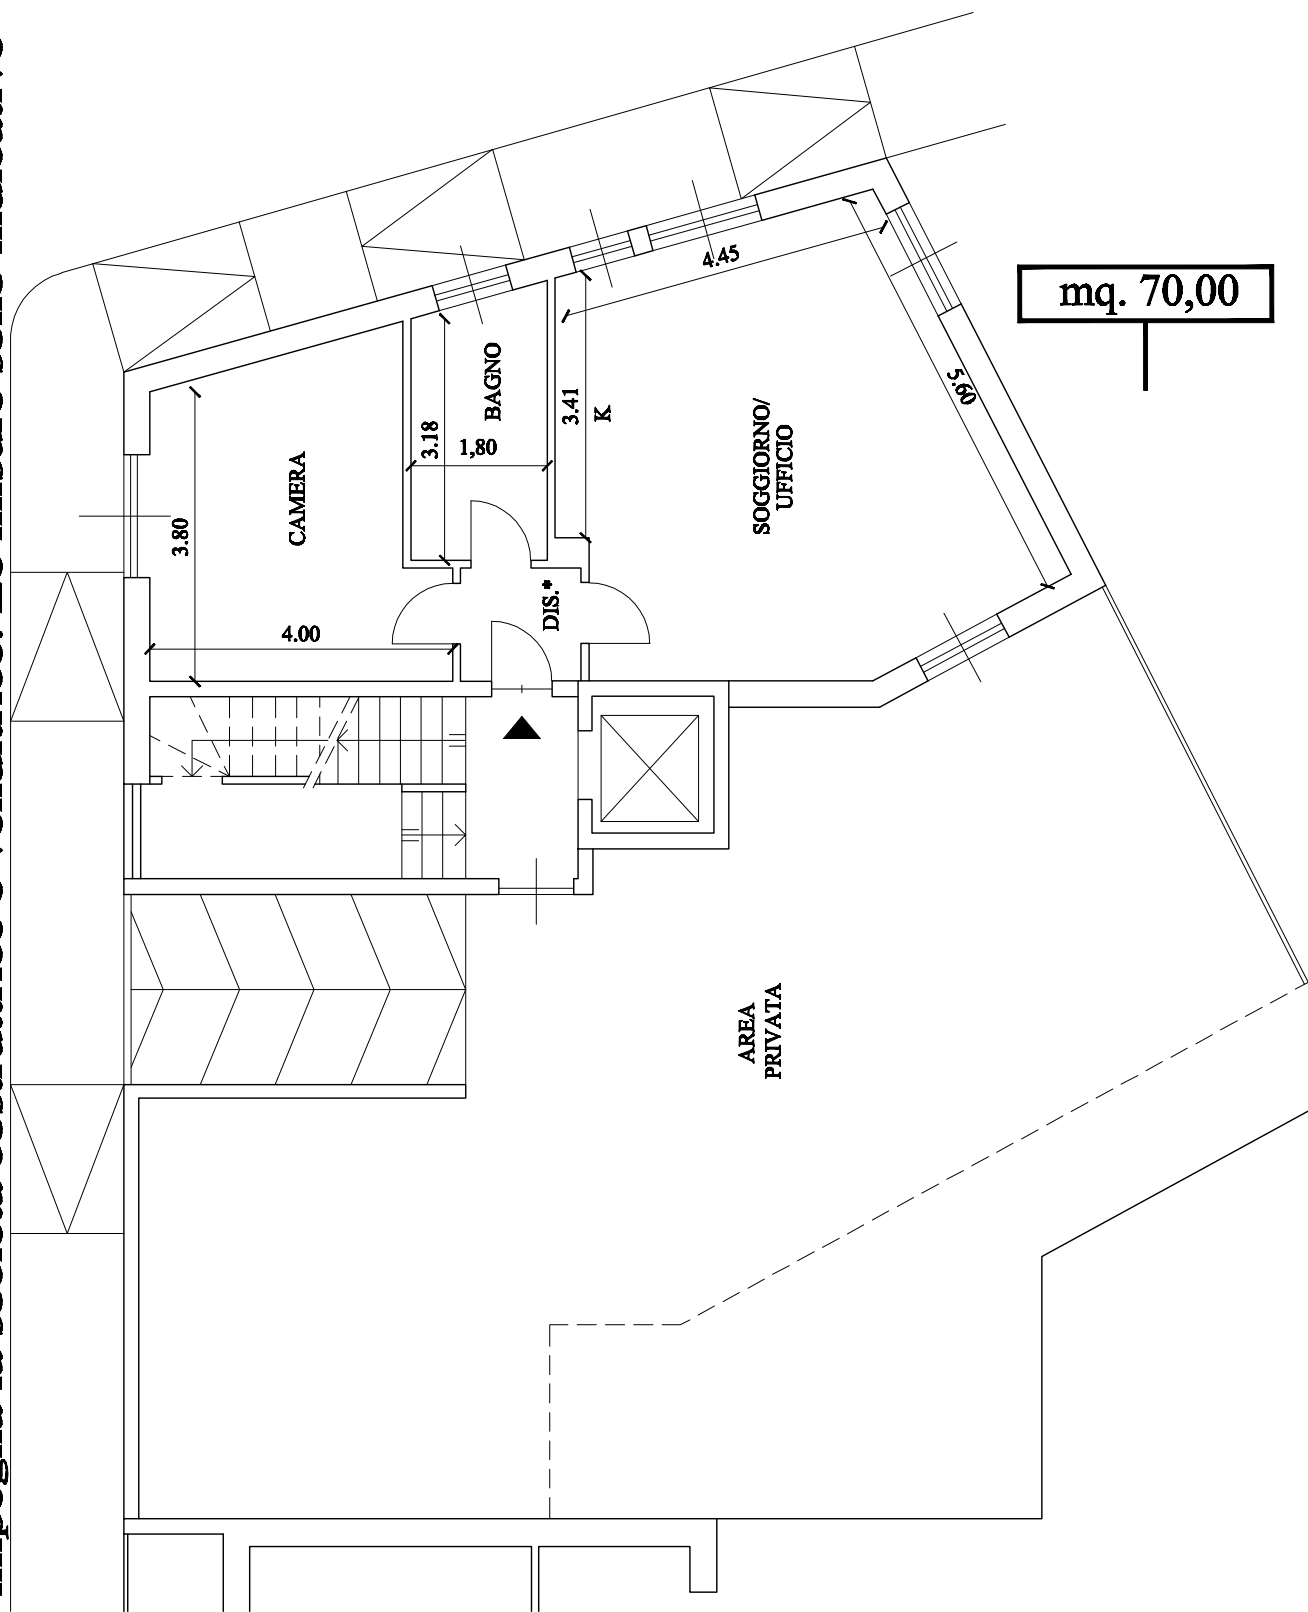

Complesso Residenziale "Residenza Crocera"
Via Papa Giovanni n° 14 - Nichelino
ANDREA PARISI COSTRUZIONI

**La presente planimetria non costituisce elemento contrattuale e non
impegna la società costruttrice e venditrice. Le misure sono indicative**

Pianta Piano Rialzato
Scala 1:100