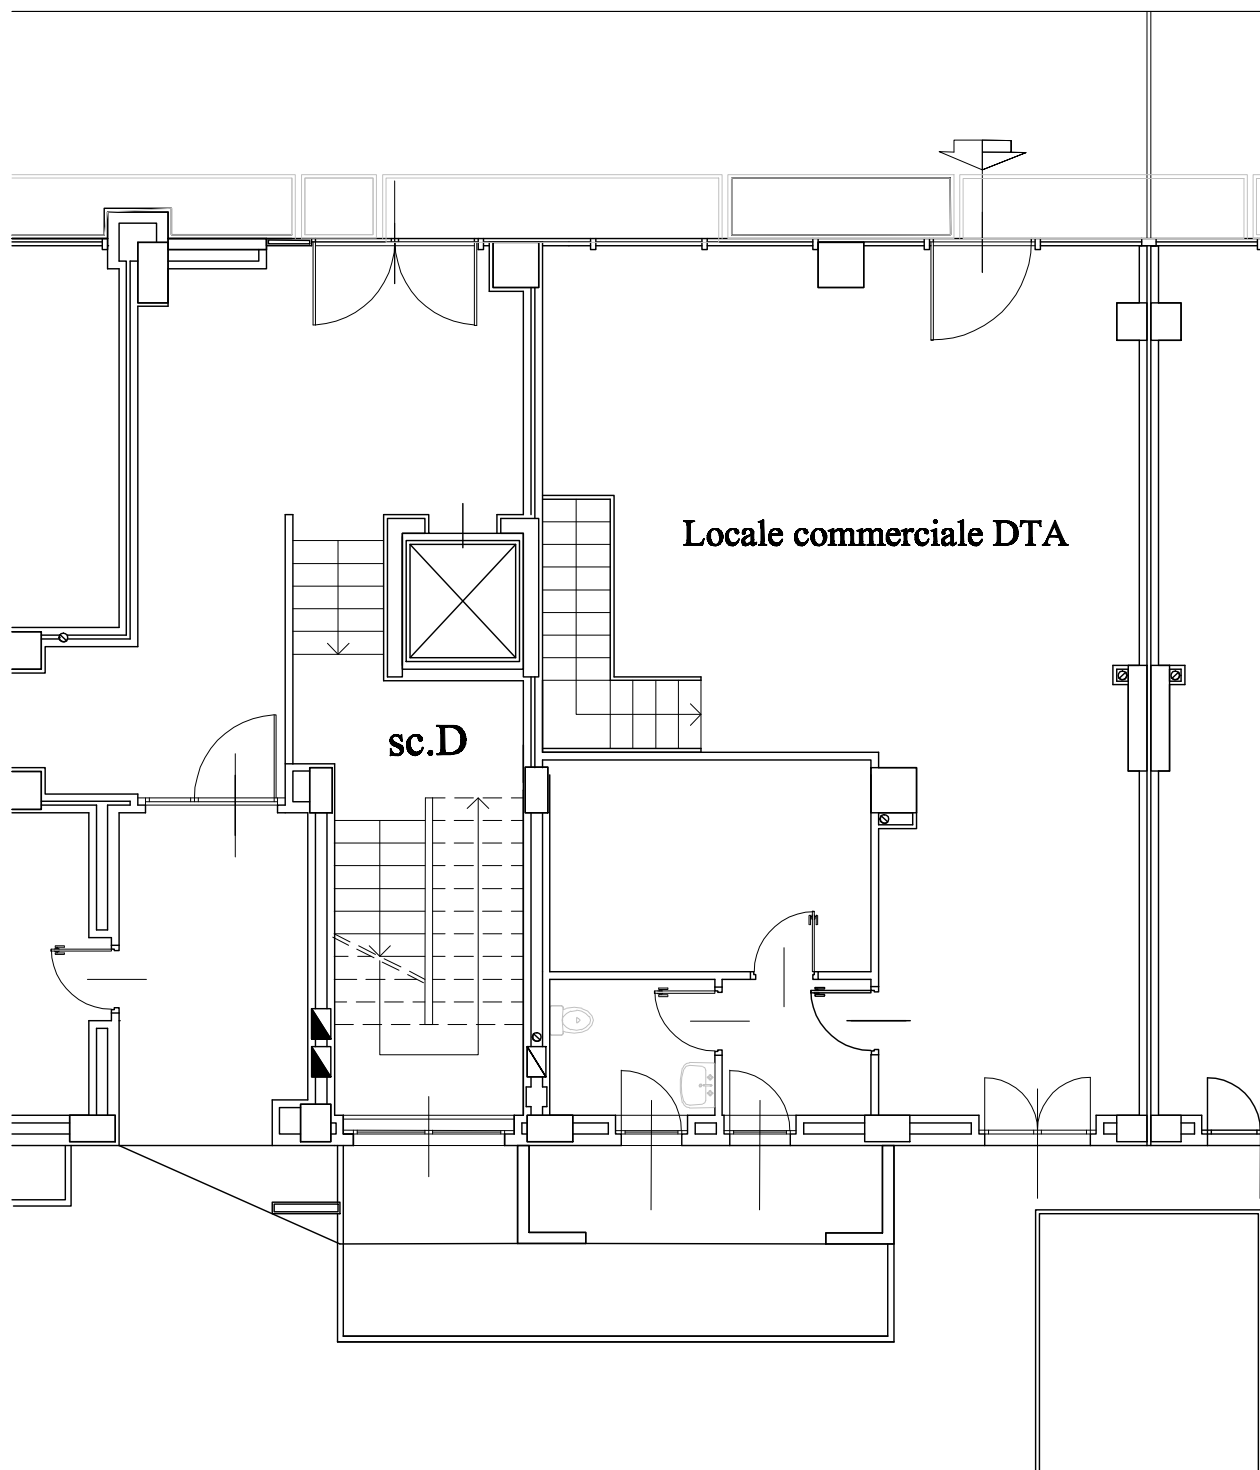

Complesso Residenziale "Residenza Stadio"
Corso Grosseto n° 465 - Torino
ANDREA PARISI COSTRUZIONI

**La presente planimetria non costituisce elemento contrattuale e non
impegna la società costruttrice e venditrice. Le misure sono indicative**

Pianta Piano Terra
Scala 1:100